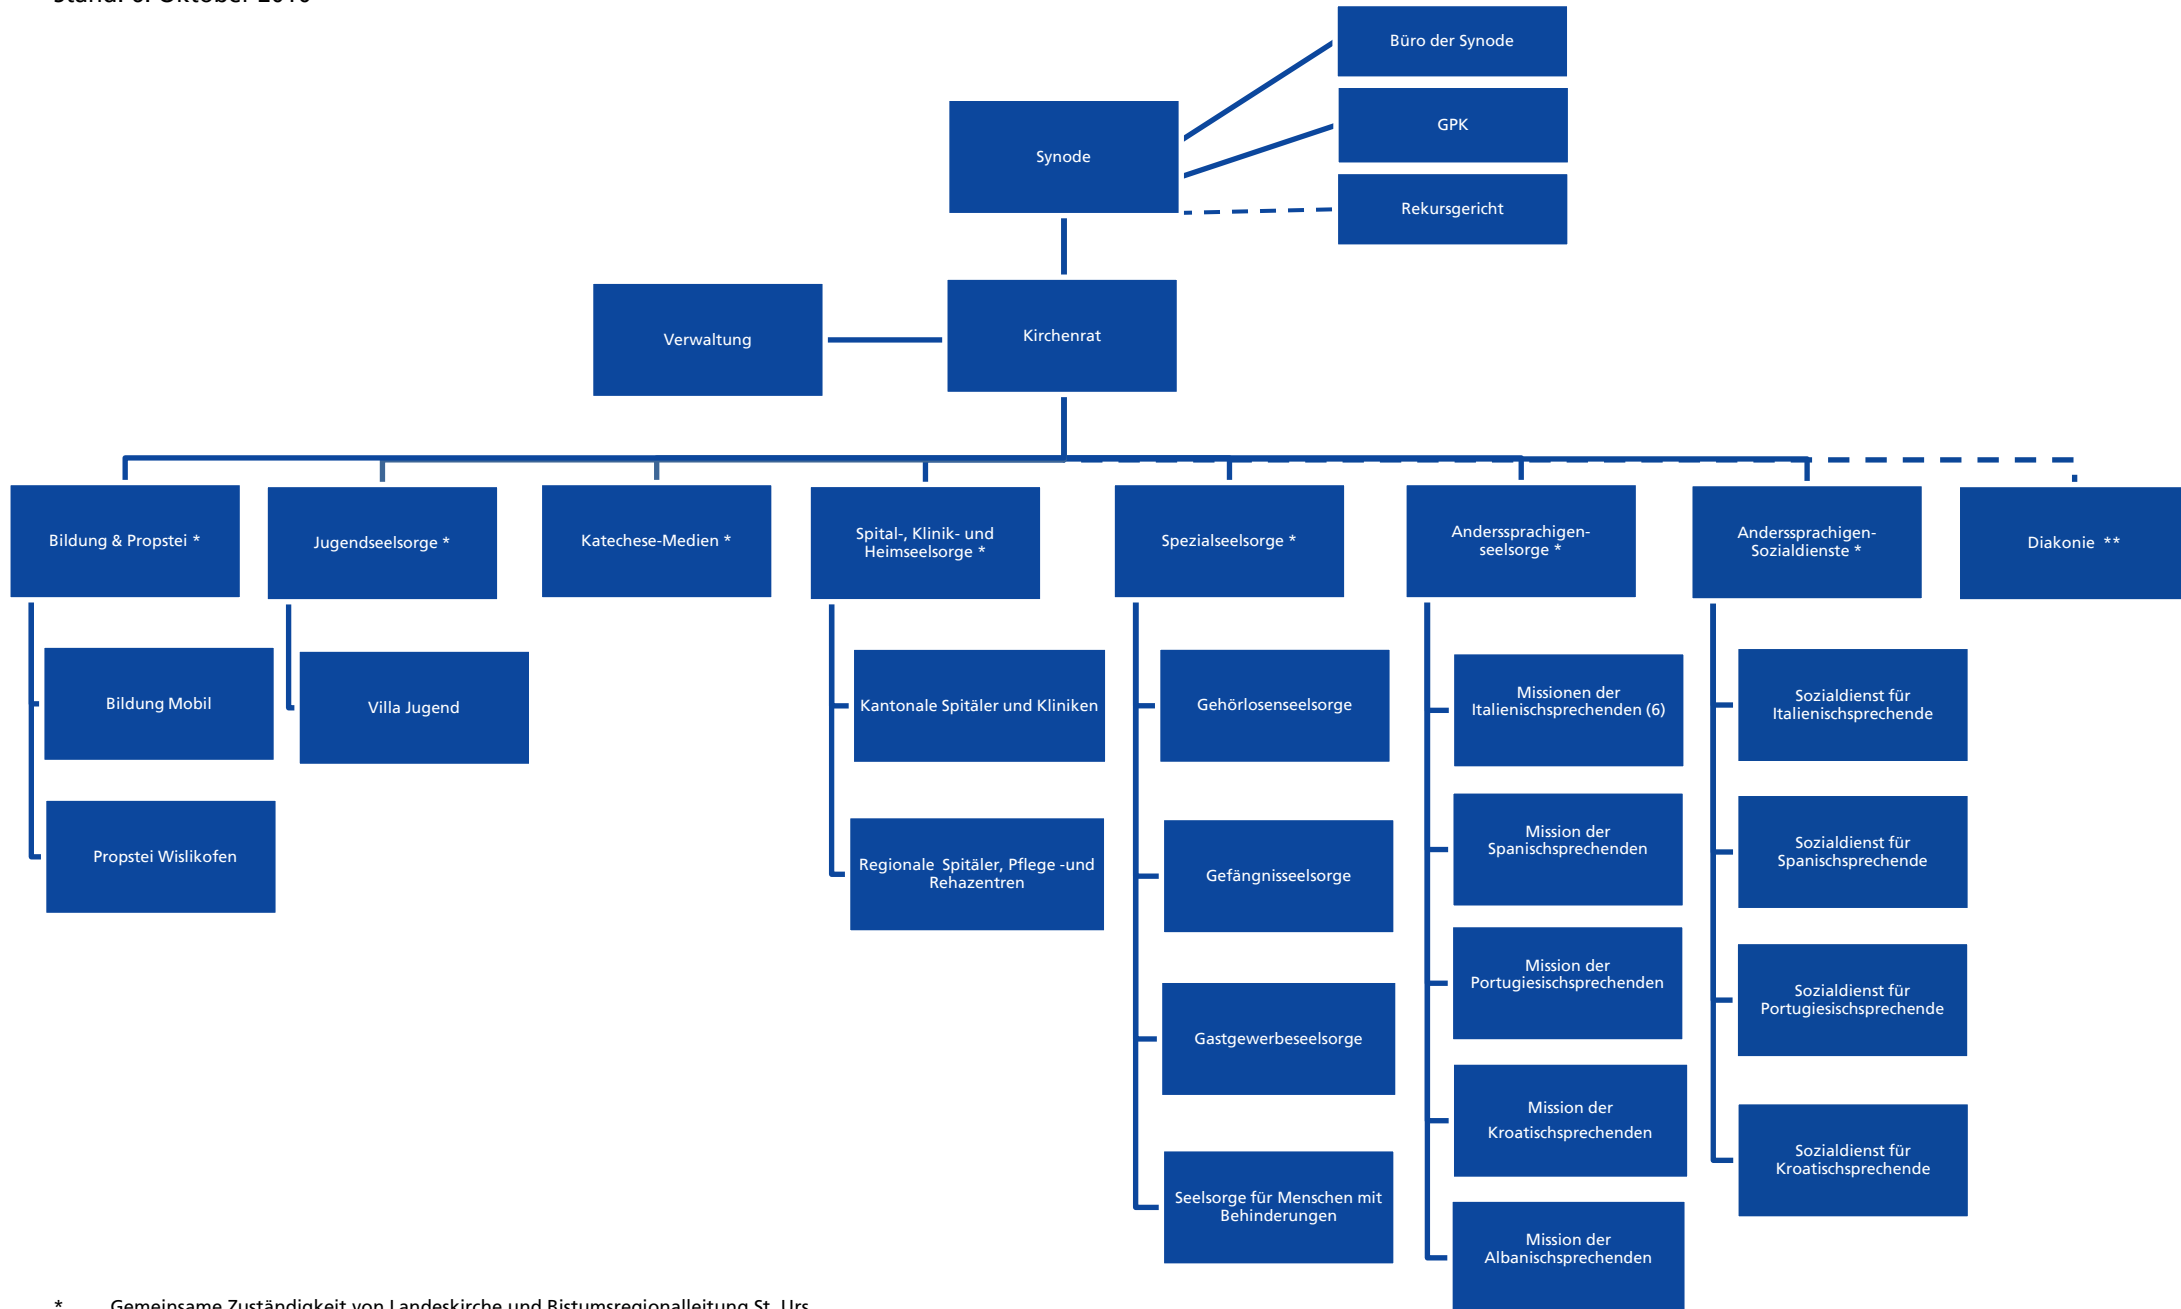

Organigramm Römisch-Katholische Landeskirche des Kantons Aargau

Stand: 6. Oktober 2010

* Gemeinsame Zuständigkeit von Landeskirche und Bistumsregionalleitung St. Urs
 ** Leistungsauftrag Caritas Aargau