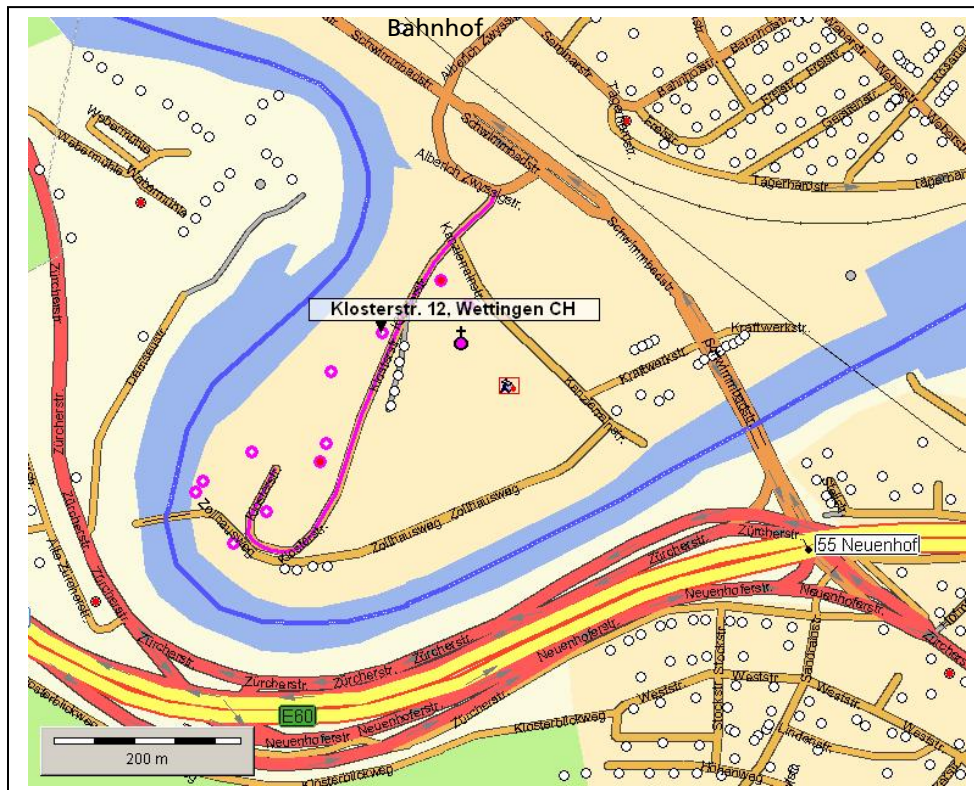

#### Wegbeschreibung:

##### Autobahn von Bern:

Ausfahrt Neuenhof, nach dem Baregg Tunnel – beim ersten Lichtsignal links einspuren – beim zweiten Lichtsignal rechts einspuren, Richtung Wettingen – beim dritten Lichtsignal links einspuren, Richtung Wettingen Zentrum – unmittelbar nach diesem Lichtsignal wieder links einspuren, Richtung Kloster – dies ist bereits die Klosterstrasse – nach 250 m auf der rechten Seite im Parkplatz parkieren.

##### Autobahn von Zürich:

Ausfahrt Neuenhof – 50 m nach der Ausfahrt links einspuren Richtung Neuenhof – Enge Linkskurve unter der Autobahn durch – Lichtsignal ist erstes Lichtsignal von oben, auf der Spur bleiben – wie oben (Bern) beschrieben weiterfahren