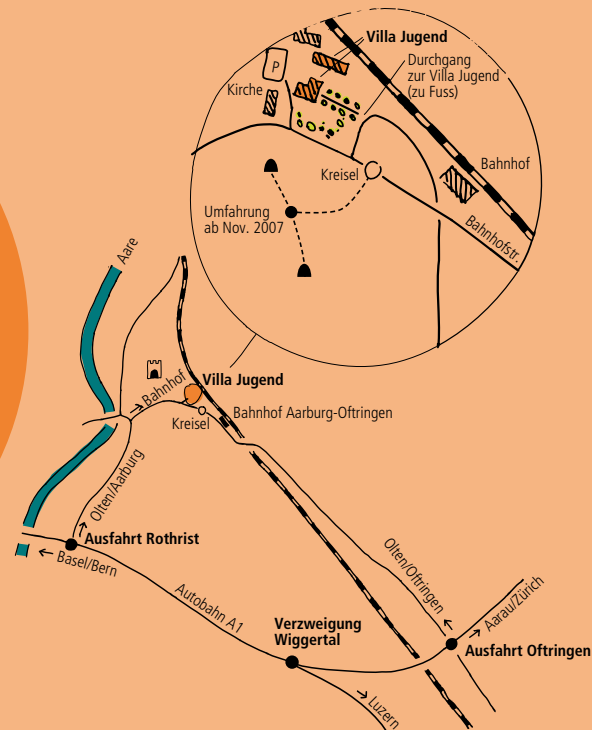

Haus der Firmung

Mit einem Bausteinsystem zum Thema Firmvorbereitung für FirmbegleiterInnen mit ihren Firmgruppen wird die Villa Jugend zum «Haus der Firmung».

Infos:
Fachstelle Jugendseelsorge Aargau
Klosterstrasse 12
5430 Wettingen
Tel 056 427 02 62
Fax 056 426 09 37
jugend@ag.kath.ch