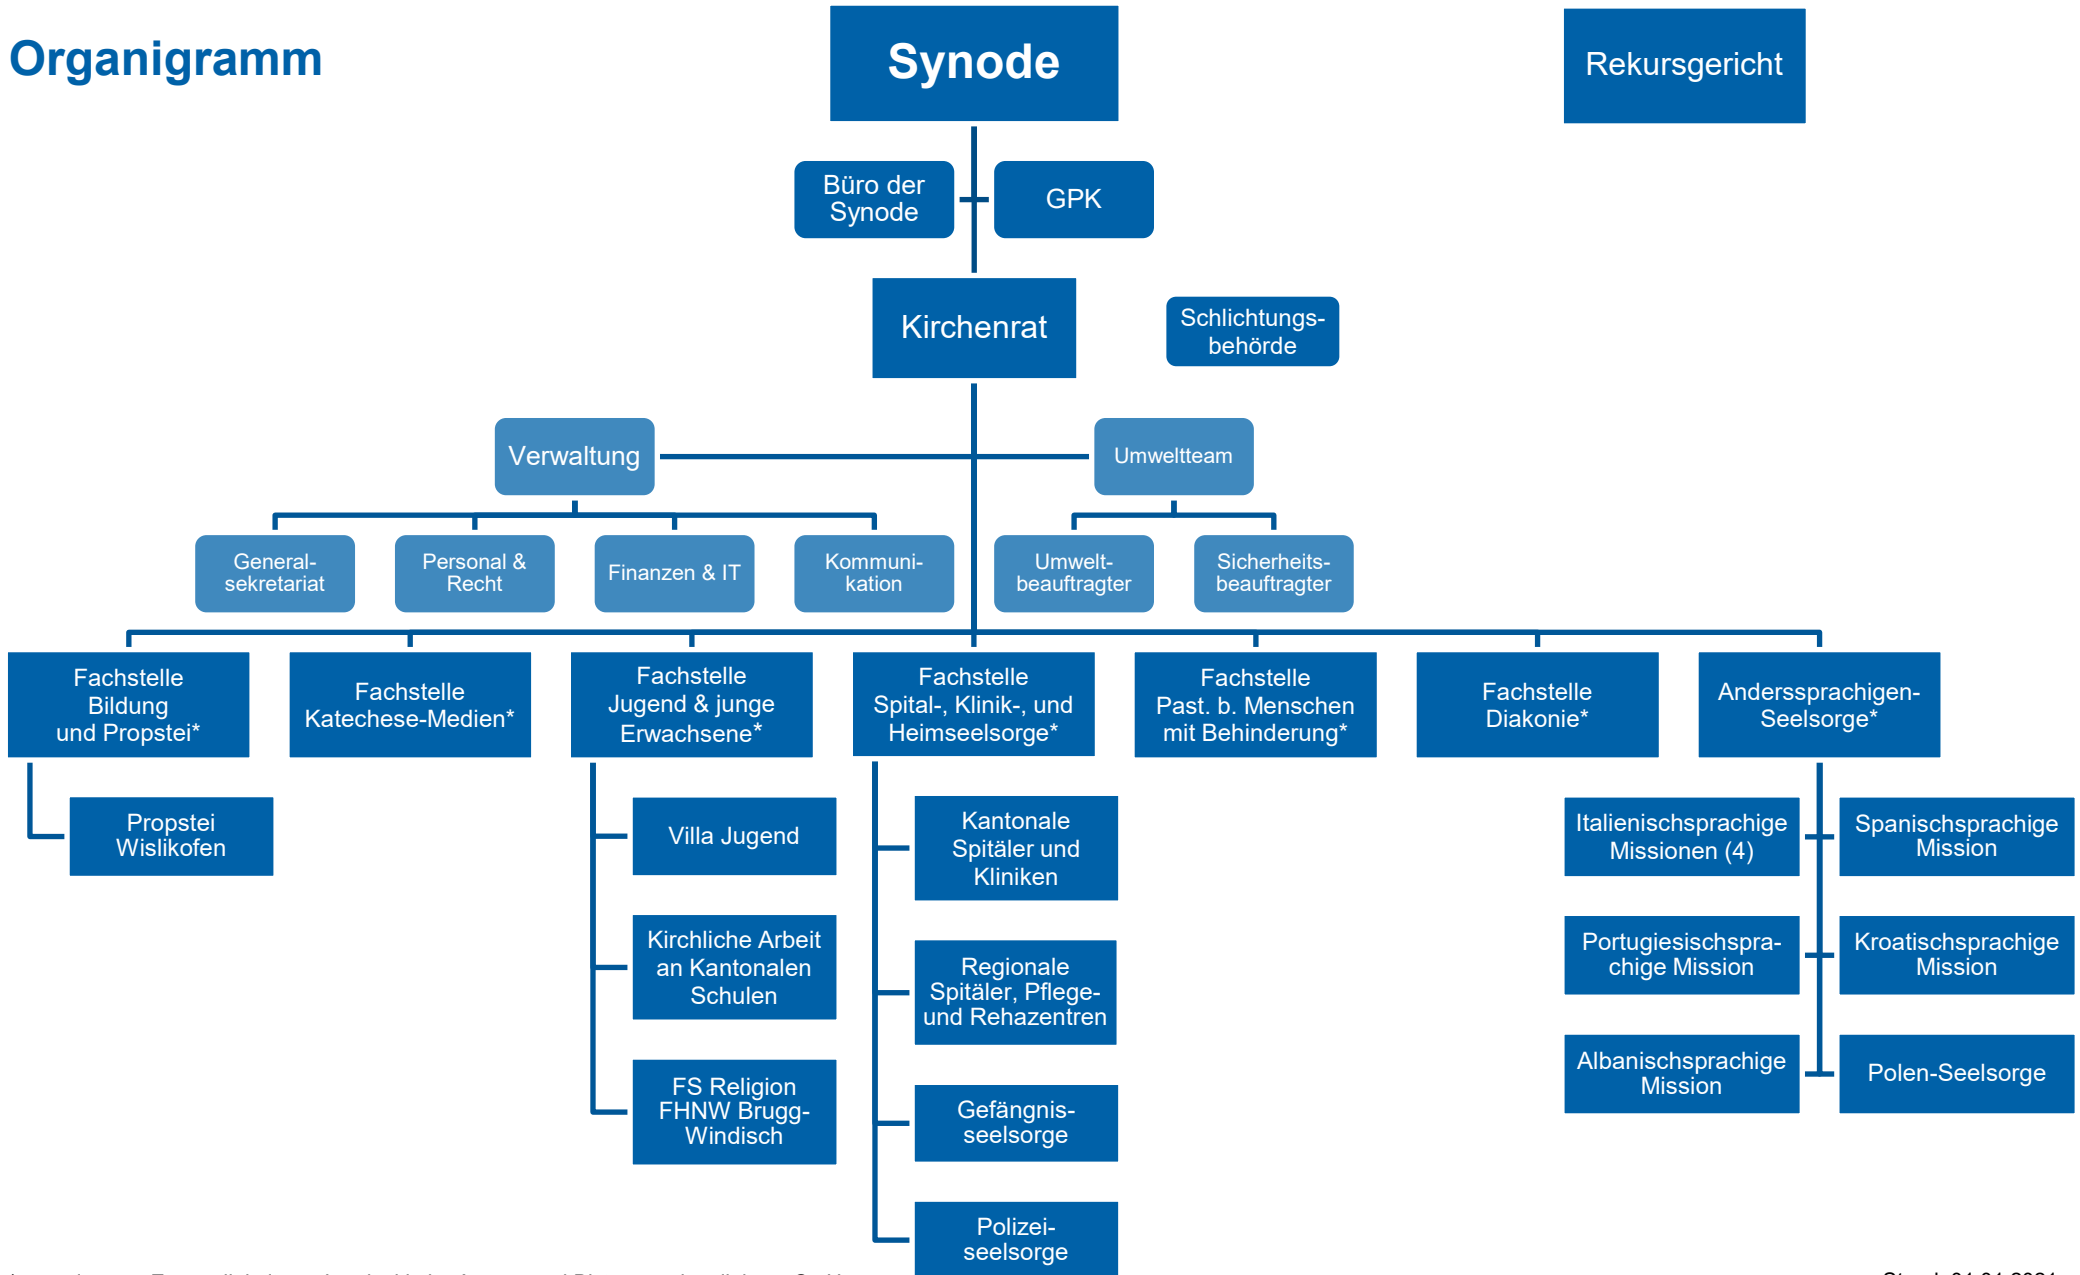

Organigramm

* gemeinsame Zuständigkeit von Landeskirche Aargau und Bistumsregionalleitung St. Urs