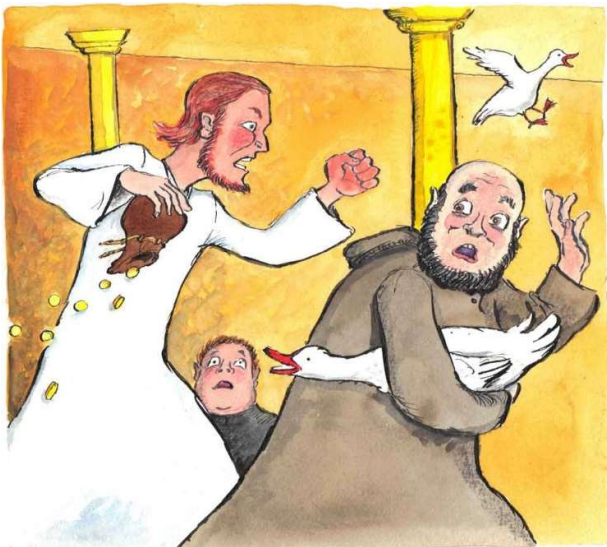

Bibel-Text

Pastoral bei Menschen mit Behinderung

Mit Petrus unterwegs...

Und Petrus kam mit Jesus nach Jerusalem.
Und sie gingen in den Tempel.
Dort waren viele Menschen.
Die Menschen kauften und verkauften Waren.

Jesus trieb die Menschen aus dem Tempel hinaus.
Jesus stiess die Tische von den Verkäufern um.
Jesus wollte nicht, dass jemand Waren durch den Tempel trägt.

Und Jesus sagte zu den Leuten:
Es steht geschrieben:
Mein Haus soll ein Bethaus sein für alle Menschen.
Ihr Verkäufer und Käufer habt eine Räuberhöhle daraus gemacht!

Markus 11,15 -17

Bild aus der Bibel in Leichter Sprache