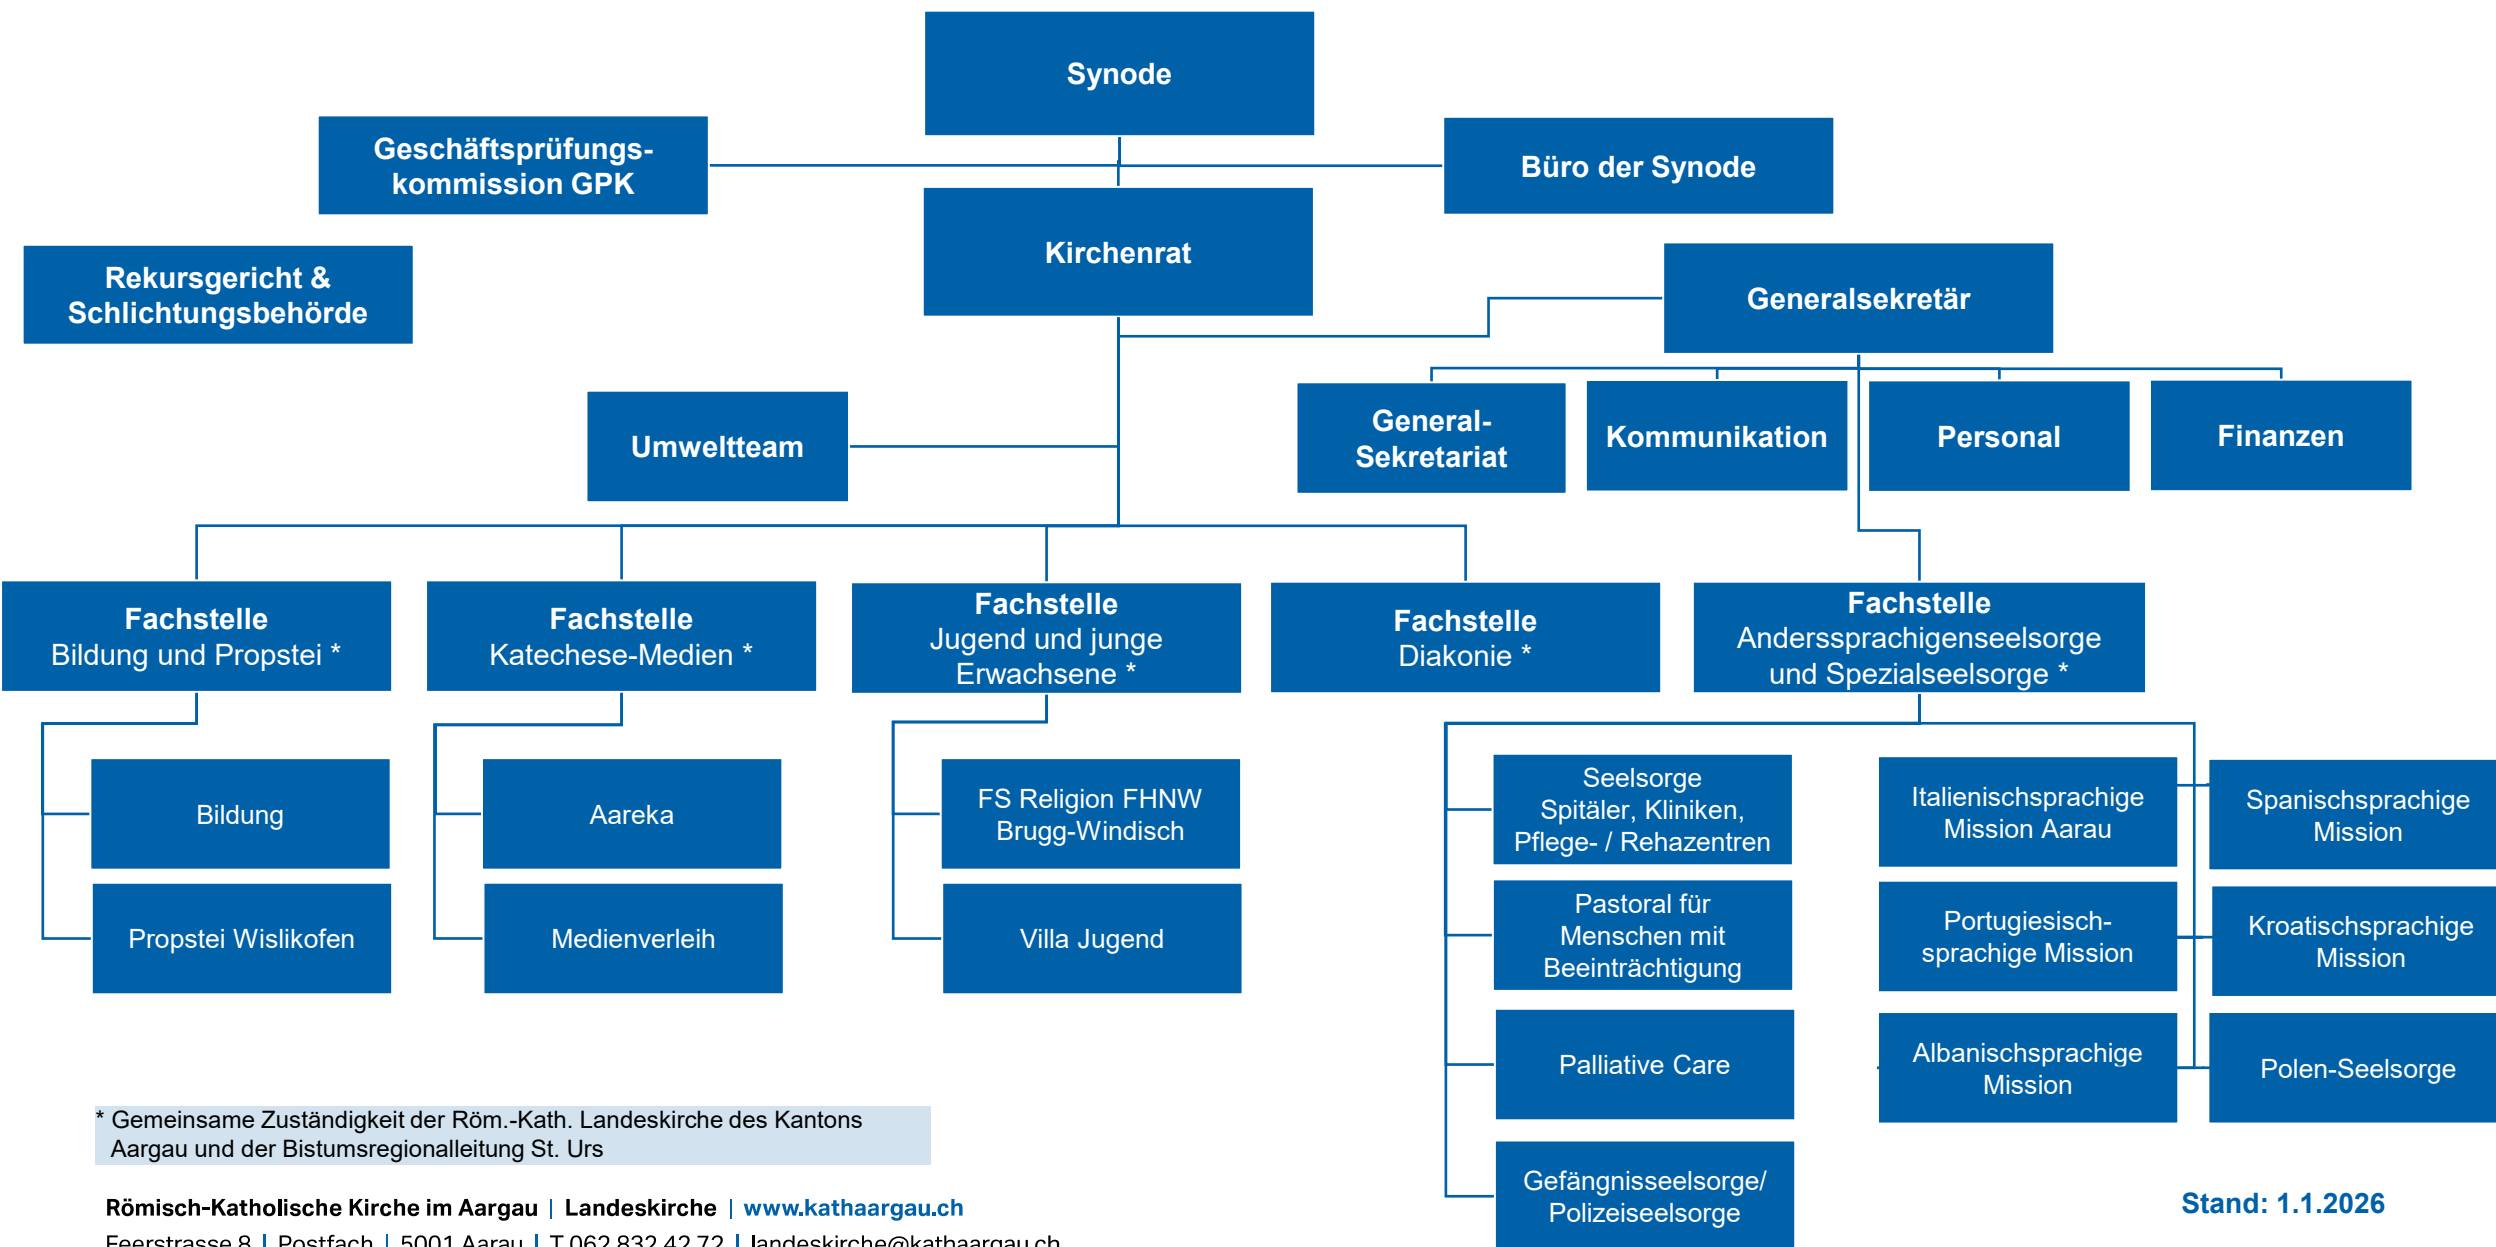

Organigramm Landeskirche Aargau

* Gemeinsame Zuständigkeit der Röm.-Kath. Landeskirche des Kantons Aargau und der Bistumsregionalleitung St. Urs